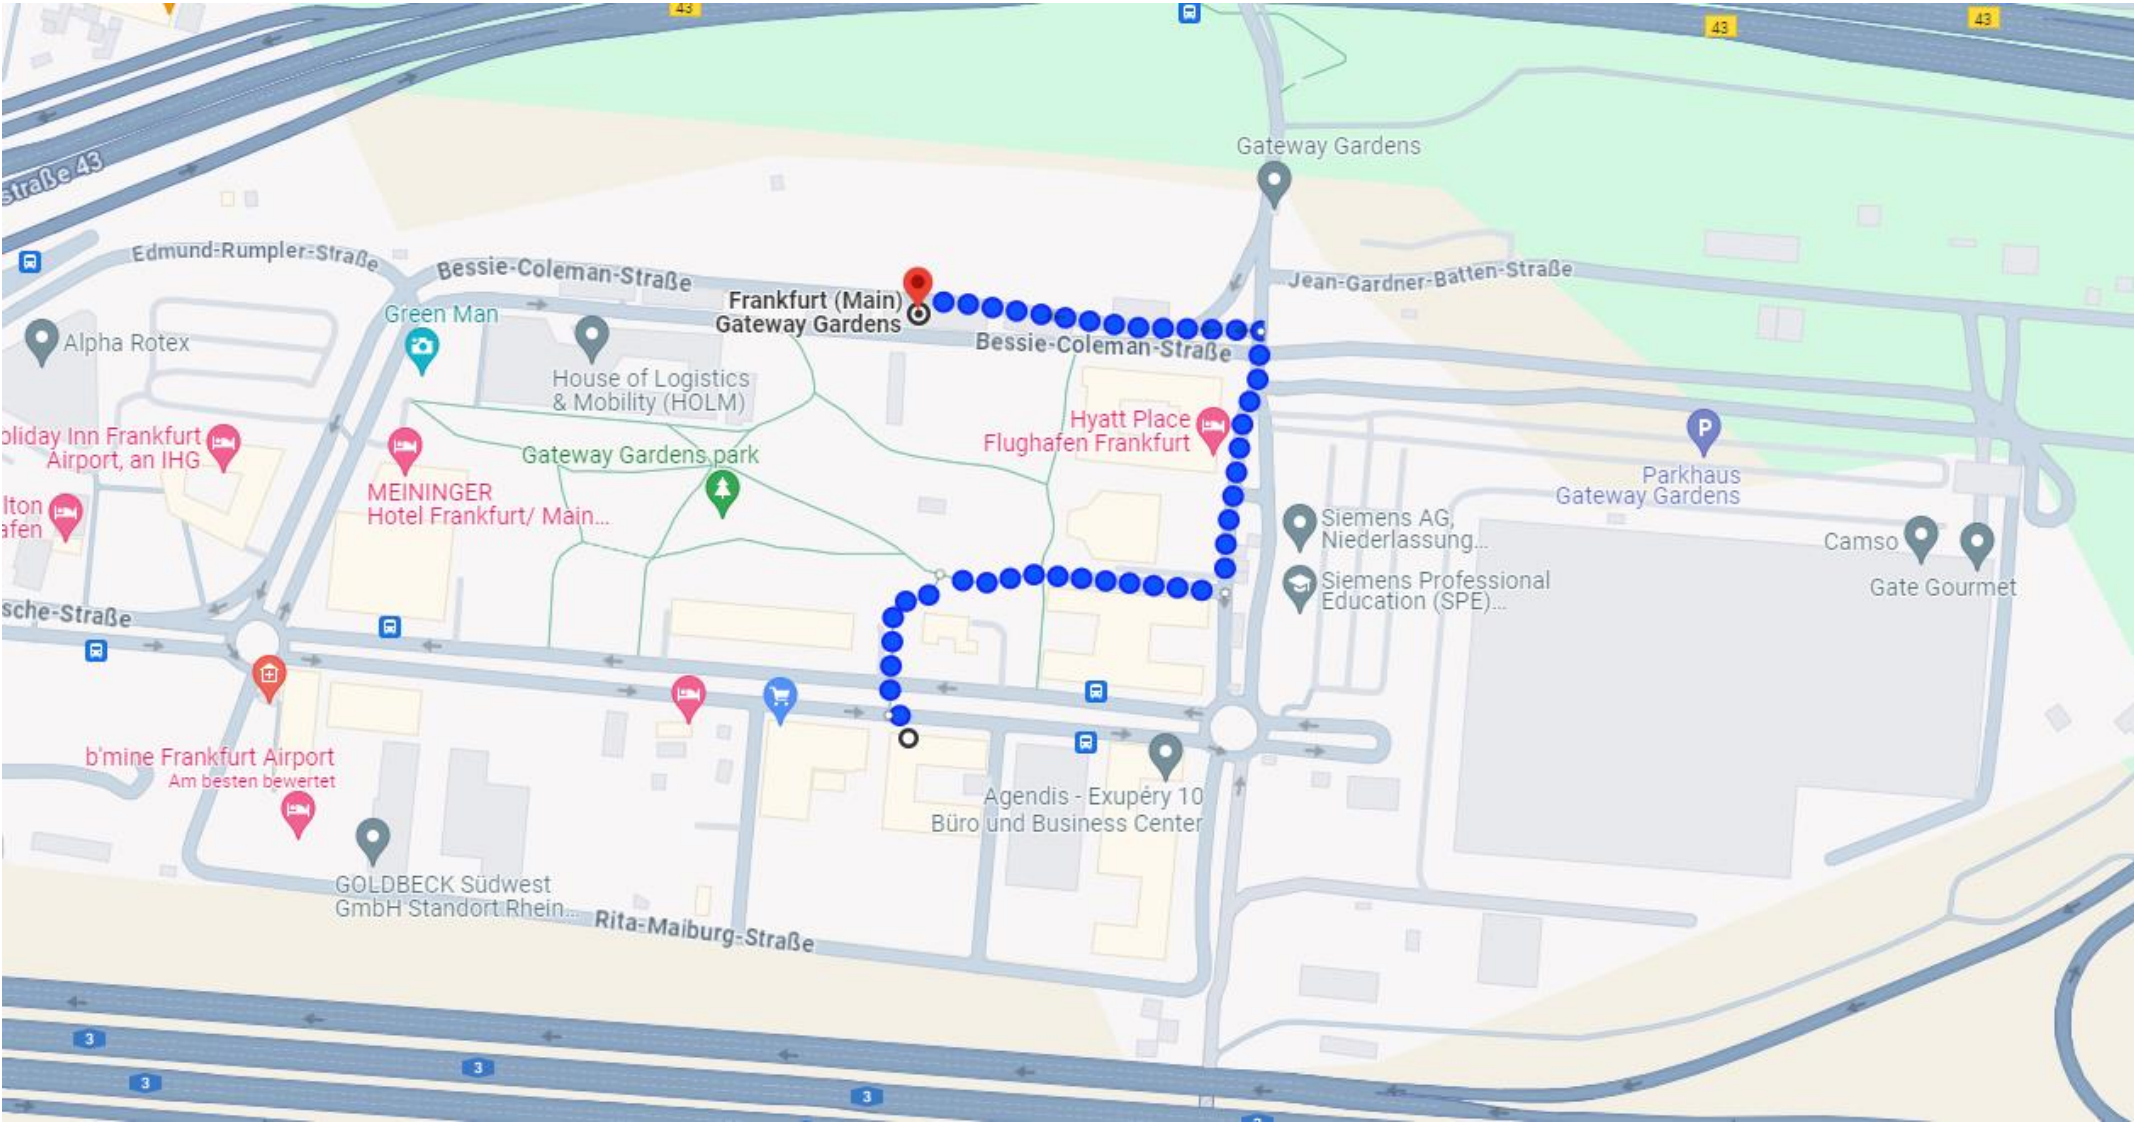

Anlage 3 Anfahrtsskizzen

Moxy Hotel Frankfurt Airport <-> Fraport Besucherzentrum

Allgemeine Informationen:

Terminal 1 (Austragungsort) und Hotel liegen ca. 2 km auseinander, Fußweg ca. 20 – 30 Min (siehe Skizze unten) oder eine Station mit der S-Bahn (S8 oder S9 Haltestellen:

„Flughafen Regionalbahnhof“ <-> „Frankfurt Gateway Gardens“)

Es werden während der gesamten Veranstaltungszeit keine vergünstigten Parkmöglichkeiten angeboten. Bitte die öffentlichen Parkplätze nutzen z.B. am Terminal 1 (<https://parken.frankfurt-airport.com>) oder in der Nähe des Hotels (<https://parken-gatewaygardens.com>).

Fußweg Moxy Hotel Frankfurt Airport <-> Fraport Besucherzentrum

Moxy Hotel Frankfurt Airport <-> S-Bahn Gateway Gardens

Moxy Hotel Frankfurt Airport <-> Lindbergh's Café