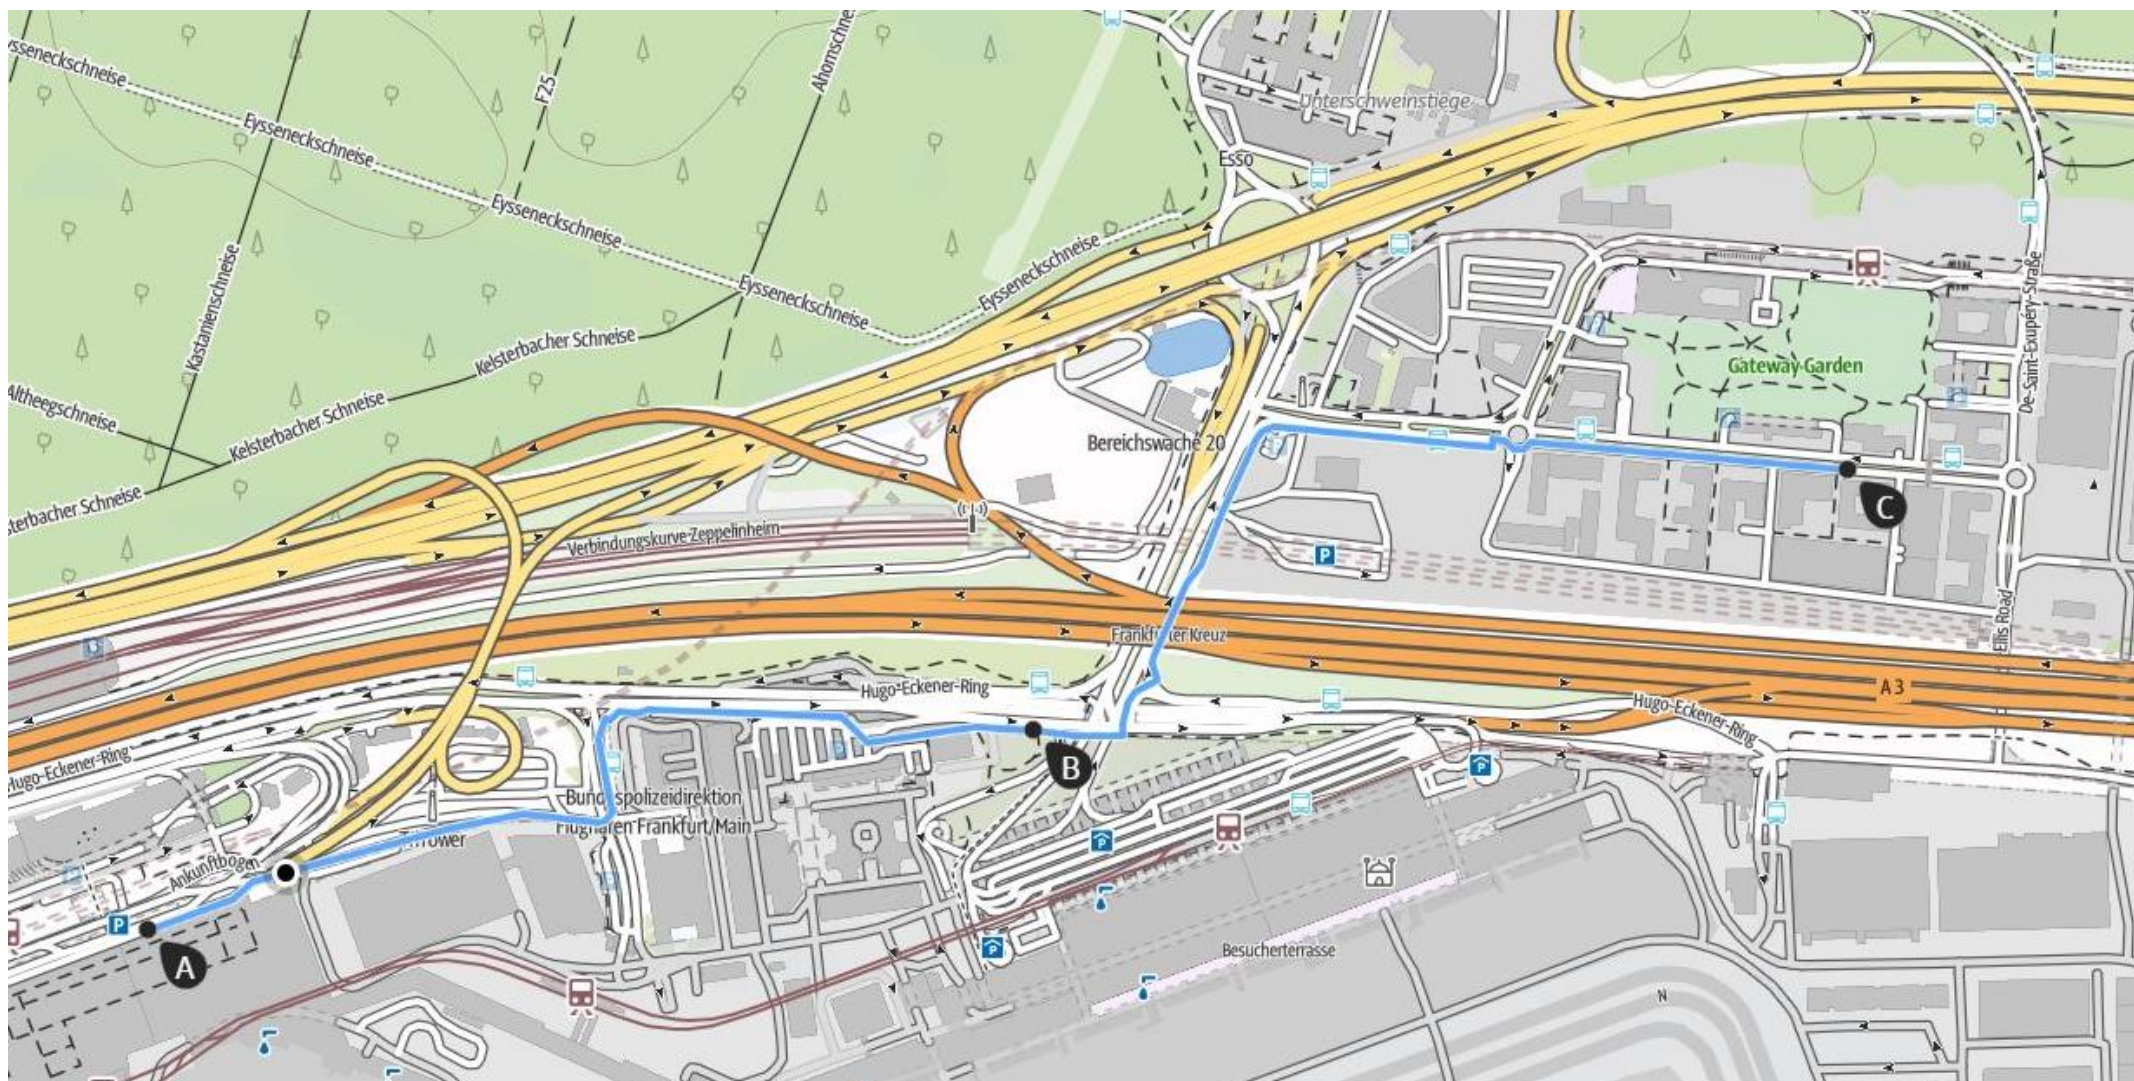

Anlage 3 Anfahrtsskizzen

Moxy Hotel Frankfurt Airport <-> Fraport Besucherzentrum

Allgemeine Informationen:

Terminal 1 (Austragungsort) und Hotel liegen ca. 2 km auseinander, Fußweg ca. 20 – 30 Min (siehe Skizze unten) oder eine Station mit der S-Bahn (S8 oder S9 Haltestellen:

„Flughafen Regionalbahnhof“ <-> „Frankfurt Gateway Gardens“)

Es werden während der gesamten Veranstaltungszeit keine vergünstigten Parkmöglichkeiten angeboten. Bitte die öffentlichen Parkplätze nutzen z.B. am Terminal 1 (<https://parken.frankfurt-airport.com>) oder in der Nähe des Hotels (<https://parken-gatewaygardens.com>).

Fußweg Moxy Hotel Frankfurt Airport <-> Fraport Besucherzentrum

Moxy Hotel Frankfurt Airport <-> S-Bahn Gateway Gardens

Moxy Hotel Frankfurt Airport <-> Lindbergh's Café