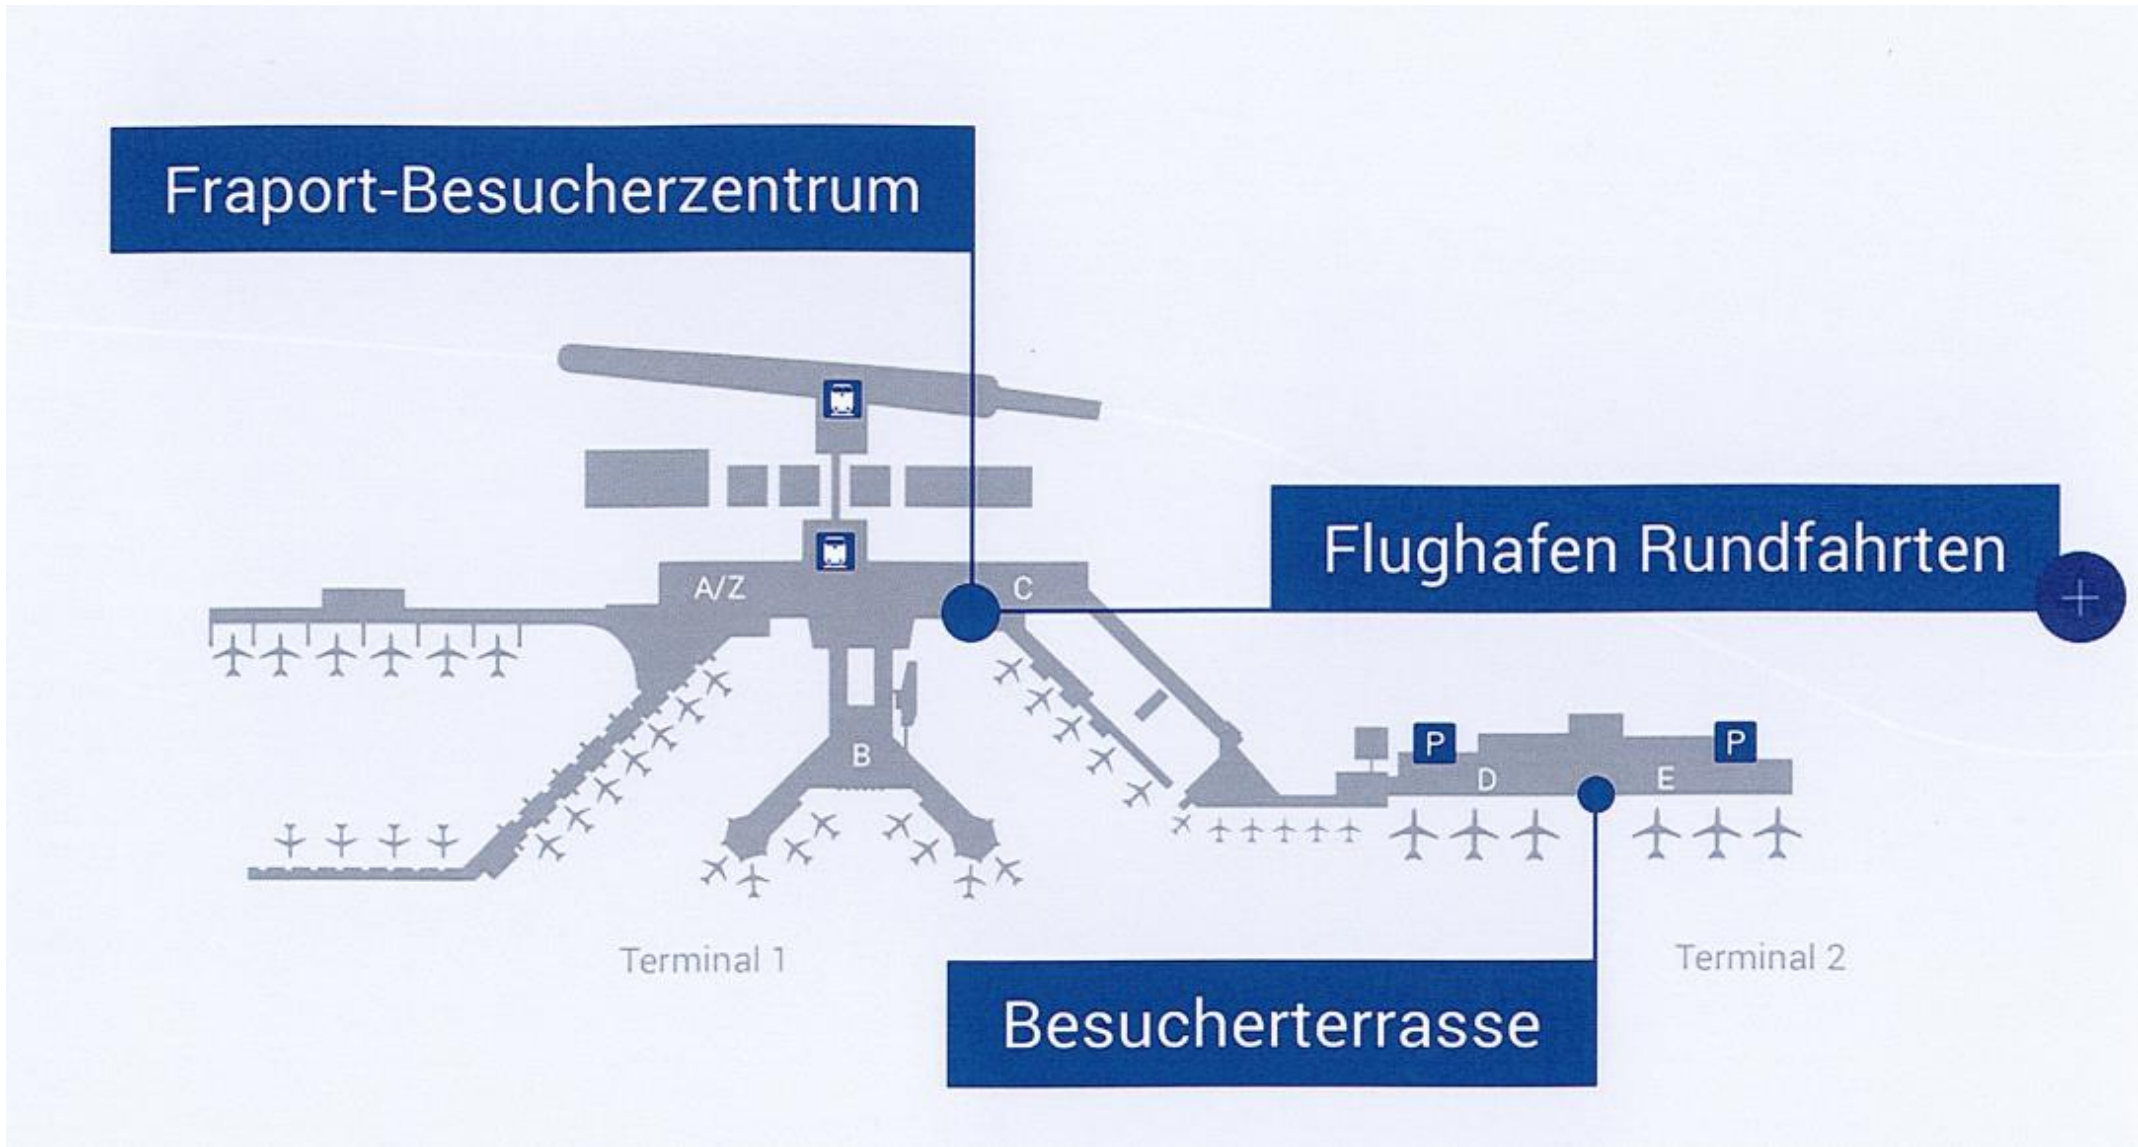

Anlage 3 Anfahrtsskizzen

Moxy Hotel Frankfurt Airport <-> Fraport Besucherzentrum

Allgemeine Informationen:

Terminal 1 (Austragungsort) und Hotel liegen ca. 2 km auseinander, Fußweg ca. 20 – 30 Min (siehe Skizze unten) oder eine Station mit der S-Bahn (S8 oder S9 Haltestellen:

„Flughafen Regionalbahnhof“ <-> „Frankfurt Gateway Gardens“)

Es werden während der gesamten Veranstaltungszeit keine vergünstigten Parkmöglichkeiten angeboten. Bitte die öffentlichen Parkplätze nutzen z.B. am Terminal 1 (<https://parken.frankfurt-airport.com>) oder in der Nähe des Hotels (<https://parken-gatewaygardens.com>).

Fußweg Moxy Hotel Frankfurt Airport <-> Fraport Besucherzentrum

Moxy Hotel Frankfurt Airport <-> S-Bahn Gateway Gardens

Moxy Hotel Frankfurt Airport <-> Lindbergh's Café